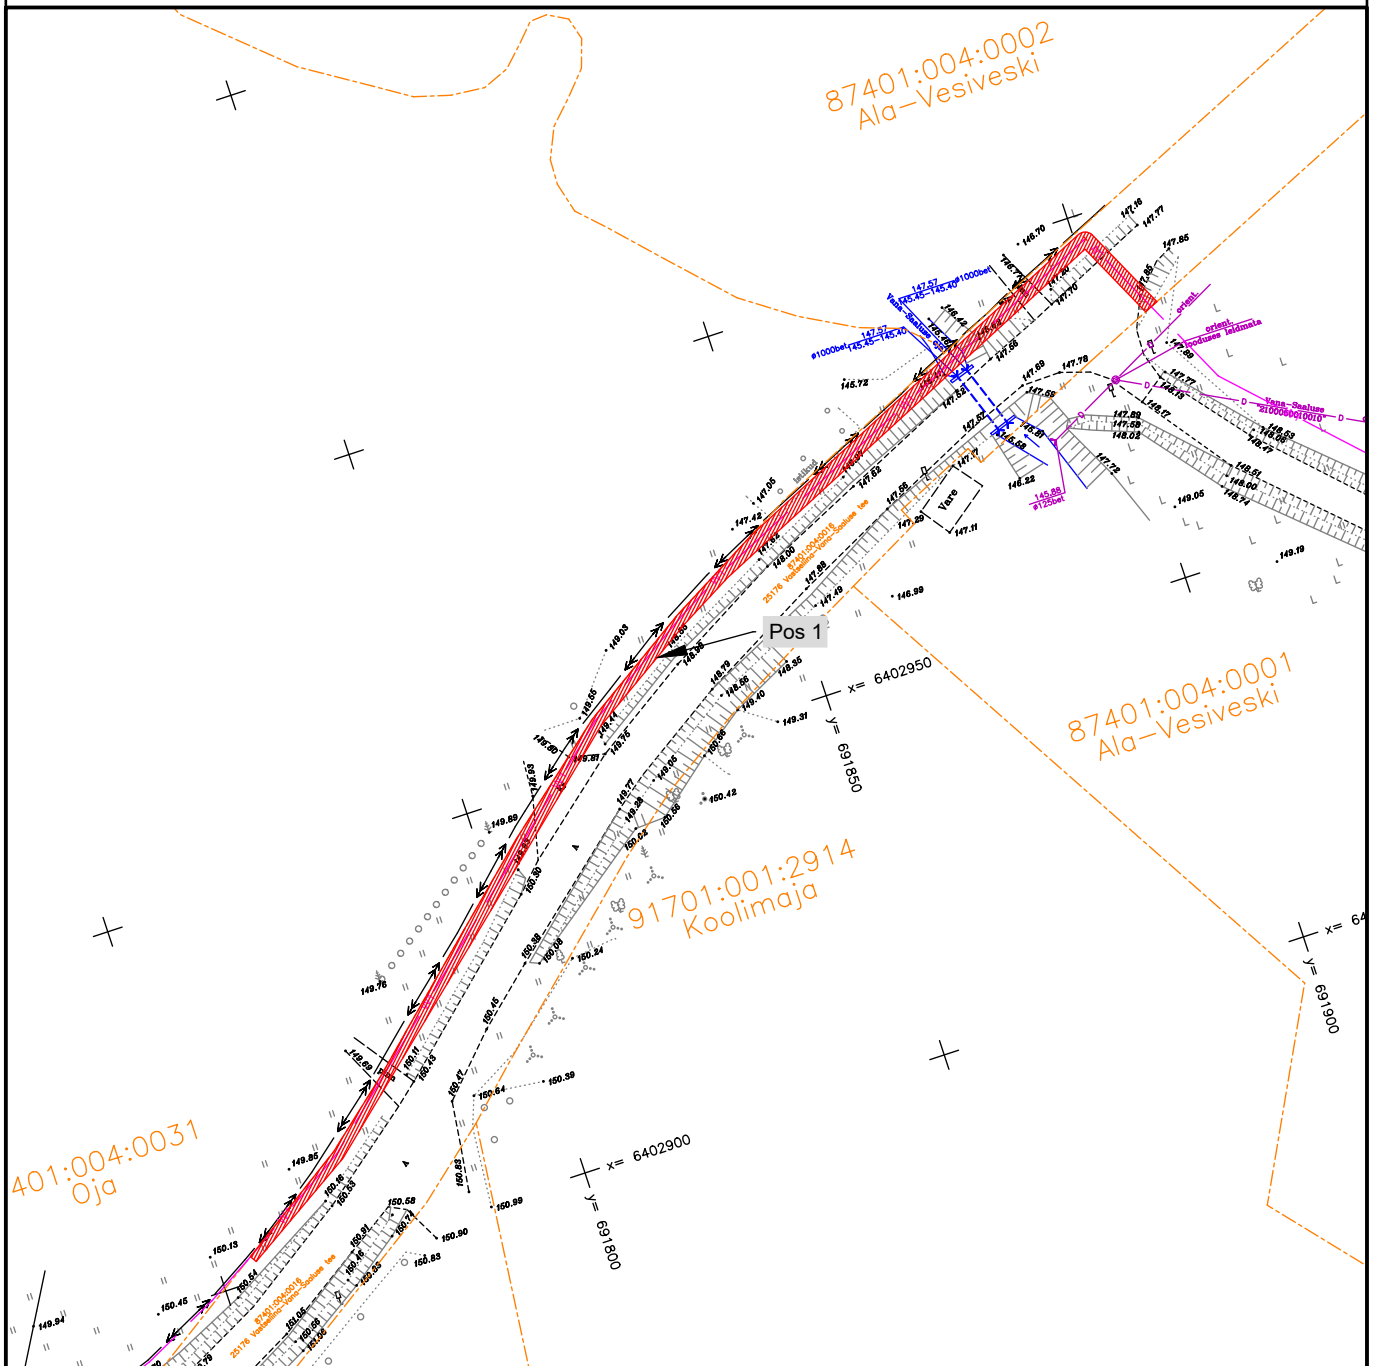

Isikliku kasutusõiguse ala plaan

IKÕ ala Pos nr (plaanil)	Kinnistu registriosa nr	Katastriüksuse tunnus, nimi ja sihtotstarve	IKÕ ala pindala m ²
Pos 1	8747450	87401:004:0016; 25176 Vastseliina - Vana-Saaluse tee; Transpordimaa 100%	320

	IKÕ seadmise ala
	Kinnistupiir
	Projekteeritud MP-kaabel (0,4 kV)
	Projekteeritud liitumiskilp

Projekti nimetus / asukoht	Ala-Vesiveski kinnistu elektriliitumine, Vana-Saaluse küla, Võru vald, Võru maakond		Töö nr LC5047
Koostaja	Egert Siigur AS Connecto Eesti	Mõõtkava M 1:500	Leht / formaat A4
			Kuupäev 13.04.2026